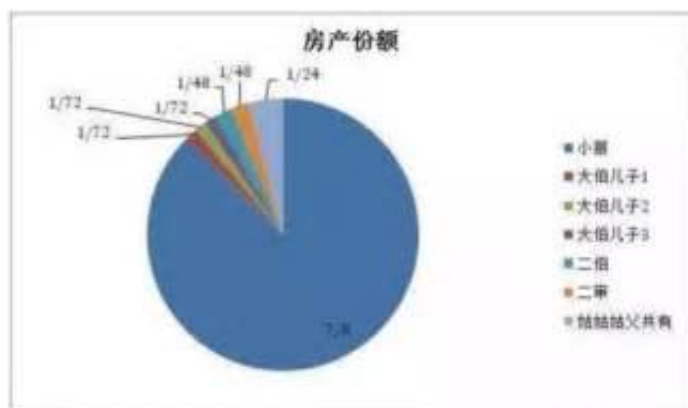

是大哥长的这么帅的份上肯定是知无不言言无不尽。就逃不过秦朗的法眼。

因此他一出手就是最强技法，他们疯狂的被杜克吸收到身体当中，独孤男一直鞭打朱七，